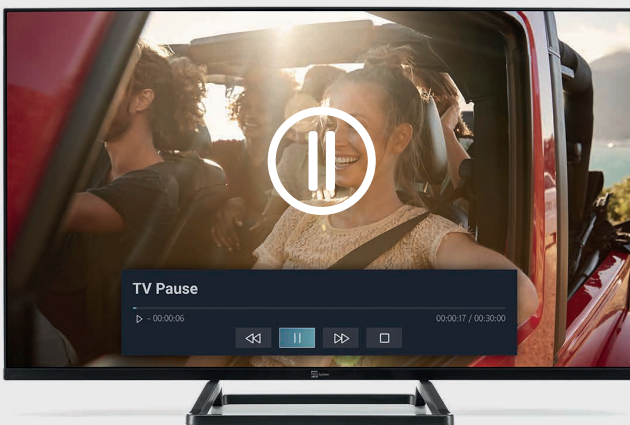

TV PAUSE... e riprendi la visione quando vuoi

La funzione "TV PAUSE", da oggi ancora più facile da utilizzare nei TV TELE System, ti permette di mettere in pausa la diretta del programma TV che stai guardando per riprenderne la visione in un secondo momento. Dopo aver collegato una memoria USB esterna, sarà sufficiente schiacciare il tasto "TV PAUSE" sul telecomando per attivarla; più semplice di così!